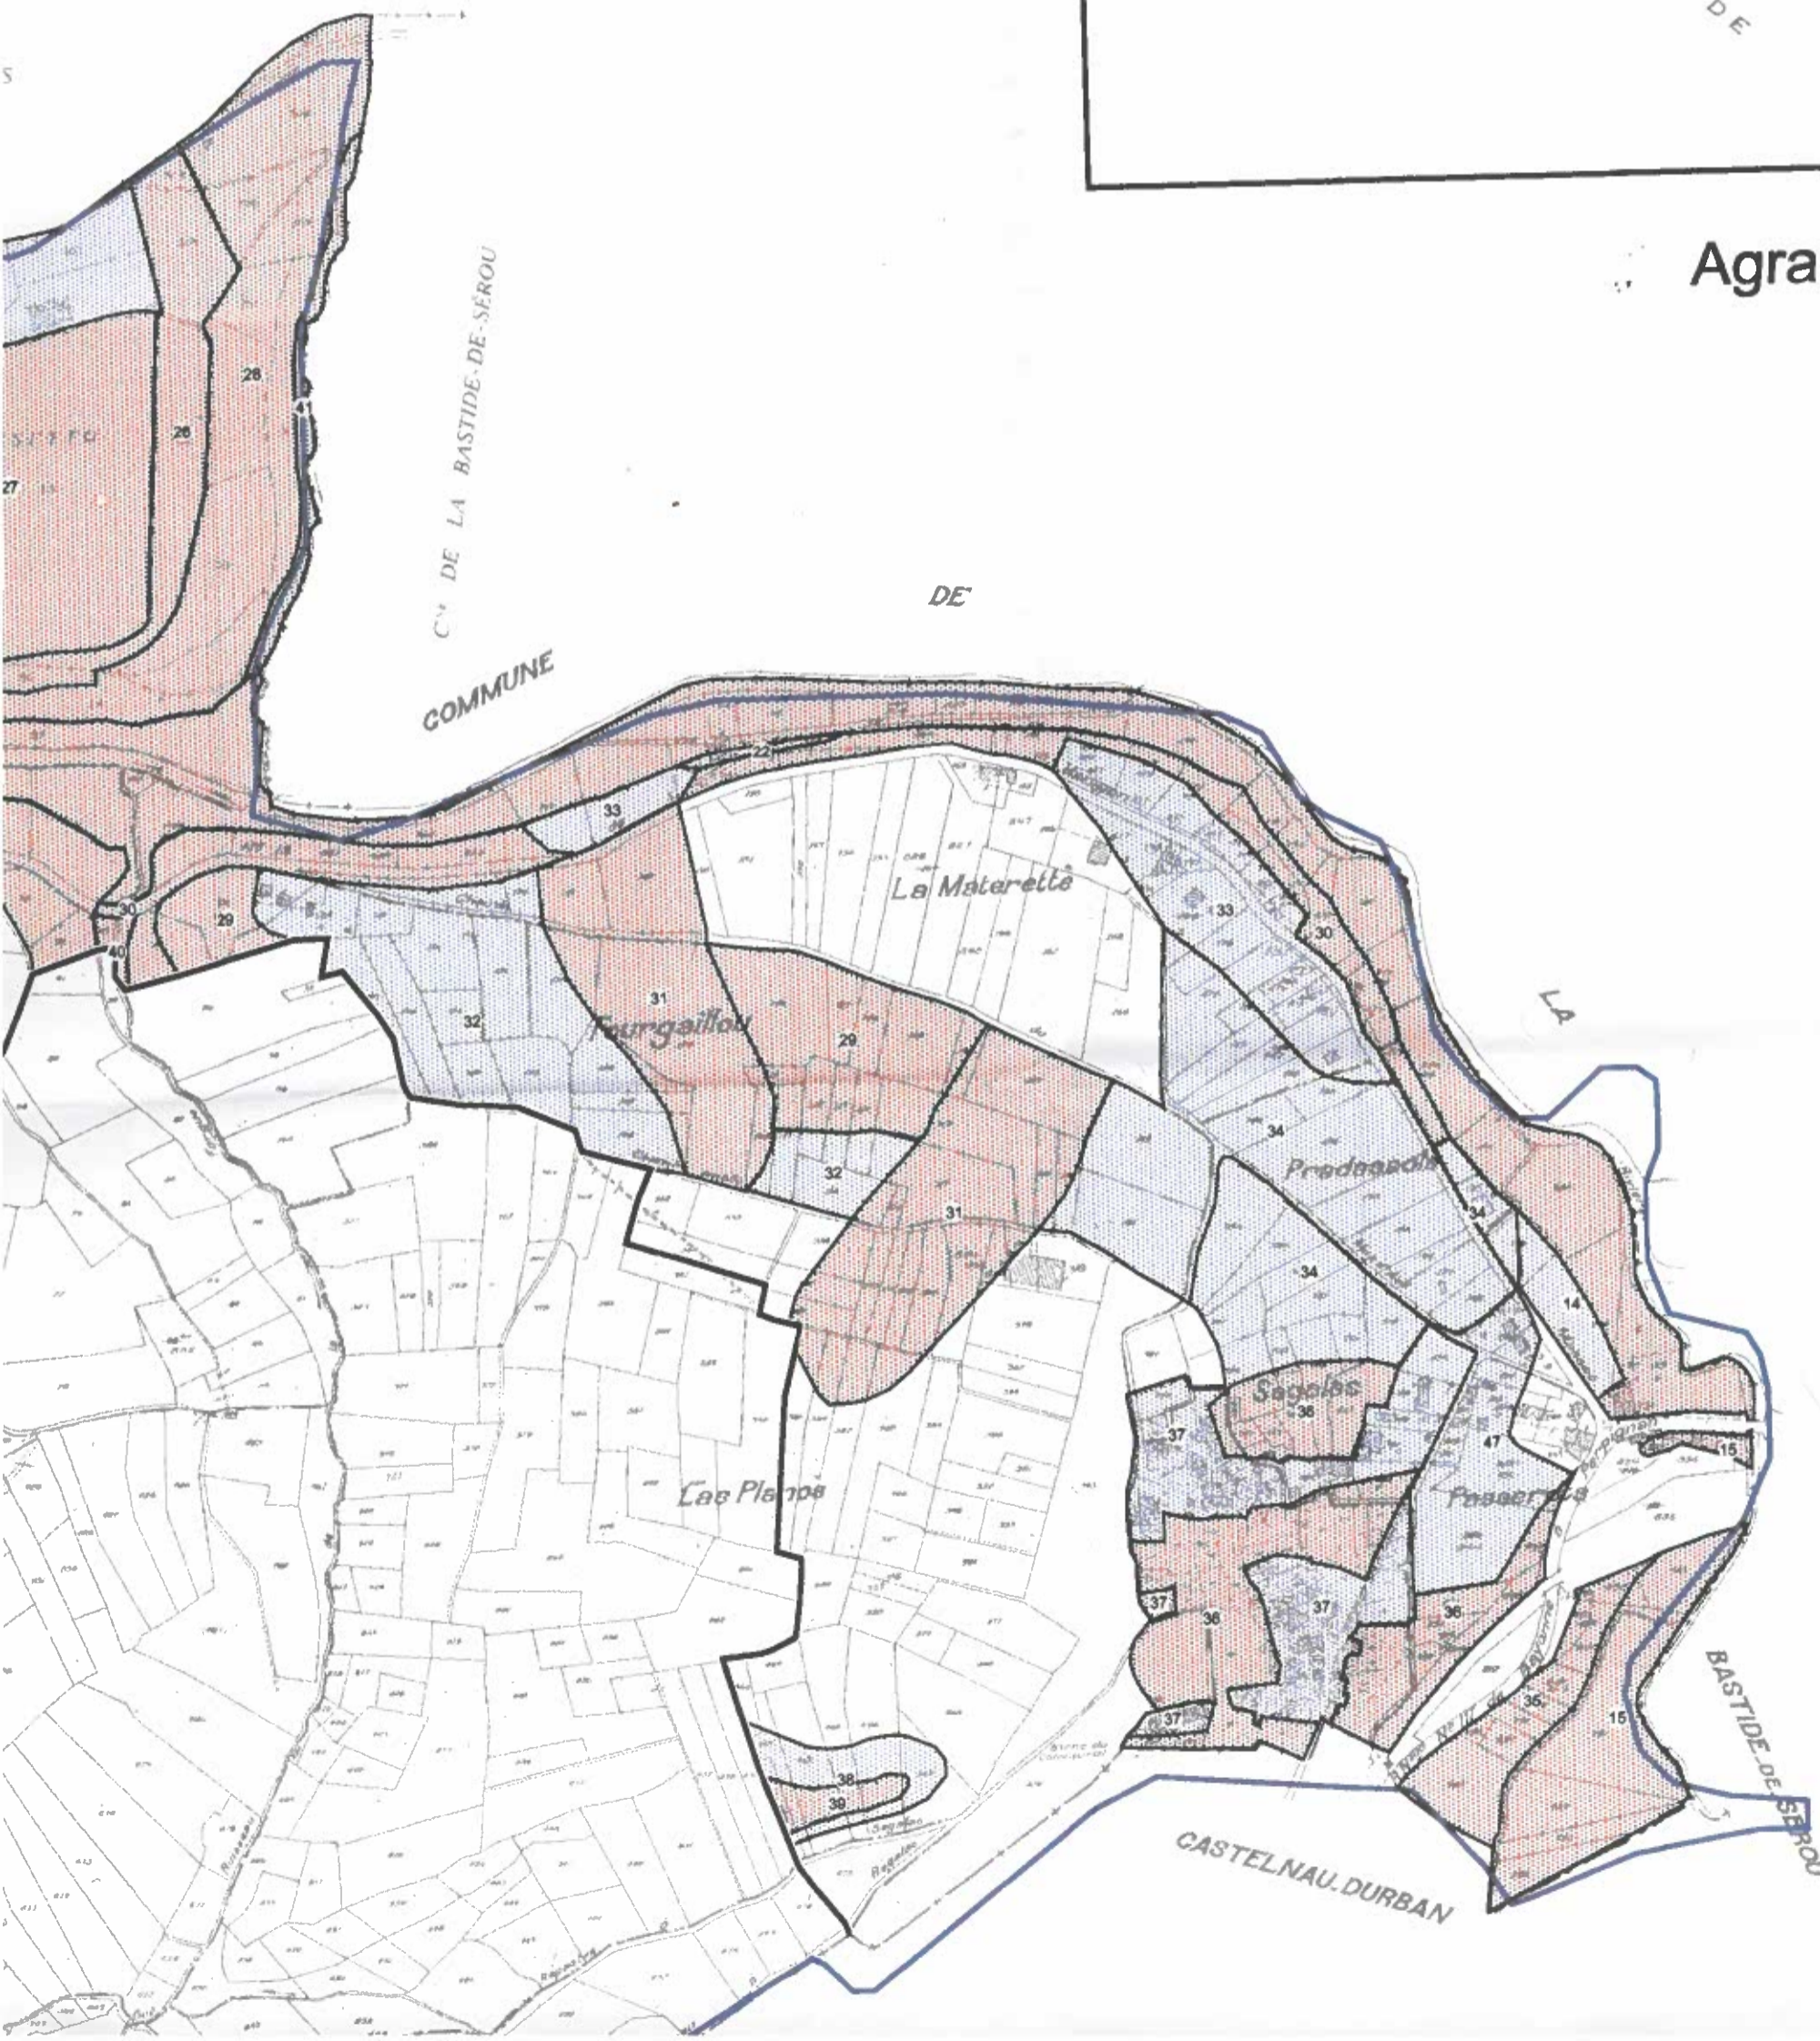

LES HAUTAINS

LE GINESTAS

LE QUARREU

Le Pêcheur

GRANDEVILLE

Cassagne

Bergé

Pomerole

Redounet

LAYGOUAL

LA COMMUNE

COM DE LA BASTIDE

COM

Agrandissement

Agrandissement du centre du village. Echelle 1:2 500